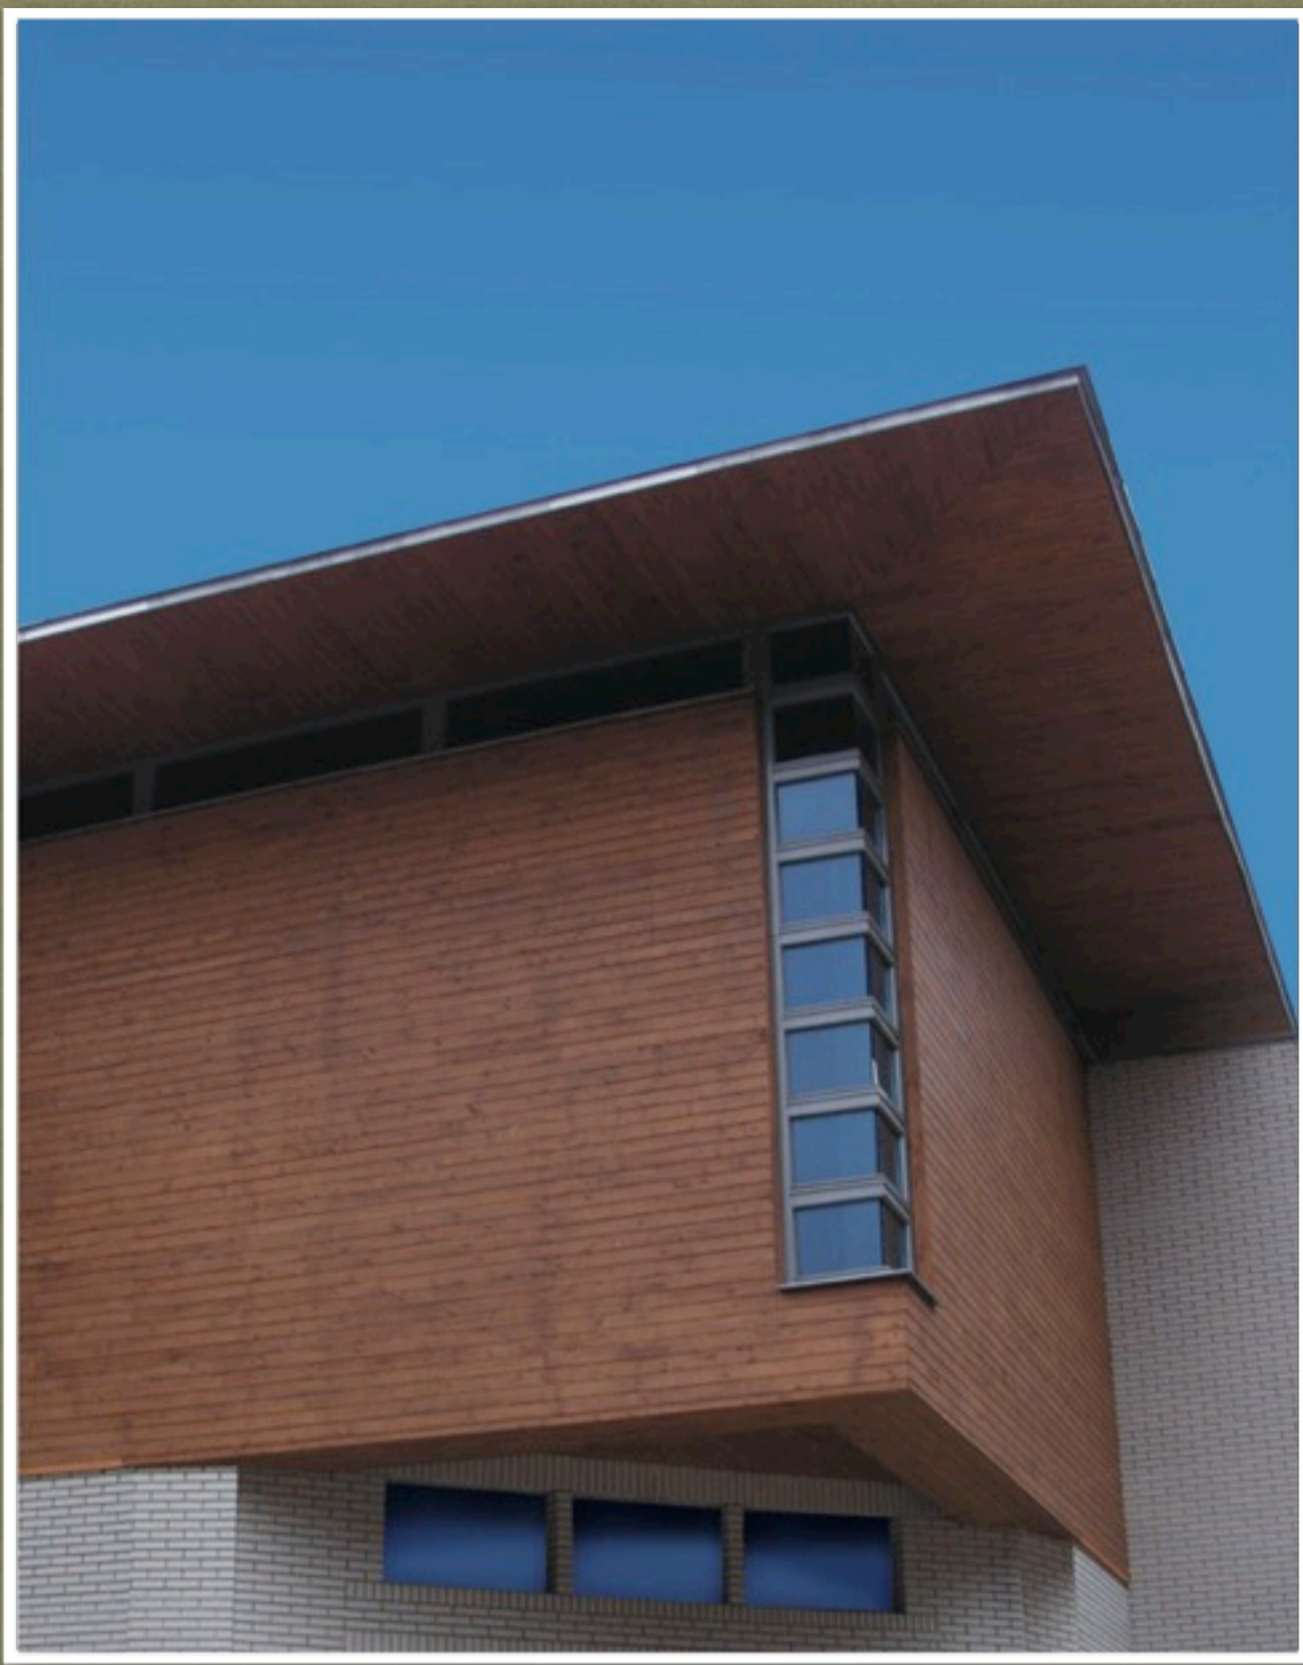

DREWNIANE PANELE ELEWACYJNE I OKIENNICE

Drewniane panele elewacyjne dostępne są:

- sosnowe,
- meranti,
- dębowe,
- mahoniowe,

inne gatunki na życzenie klienta.

Mogą być malowane na dowolny kolor kryjący lub transparentny bądź niemalowane.

Oferujemy szeroki wybór kształtów i wymiarów paneli.

Drewniane okiennice zewnętrzne dostępne są:

- sosnowe,
 - meranti,
 - dębowe,
 - mahoniowe
- i z innych gatunków drewna na życzenie klienta.

Okiennice mogą być malowane na dowolny kolor kryjący lub transparentny tak aby najlepiej komponowały się z oknami i elewacją.

Dostępne są wszelkie typy i kształty.